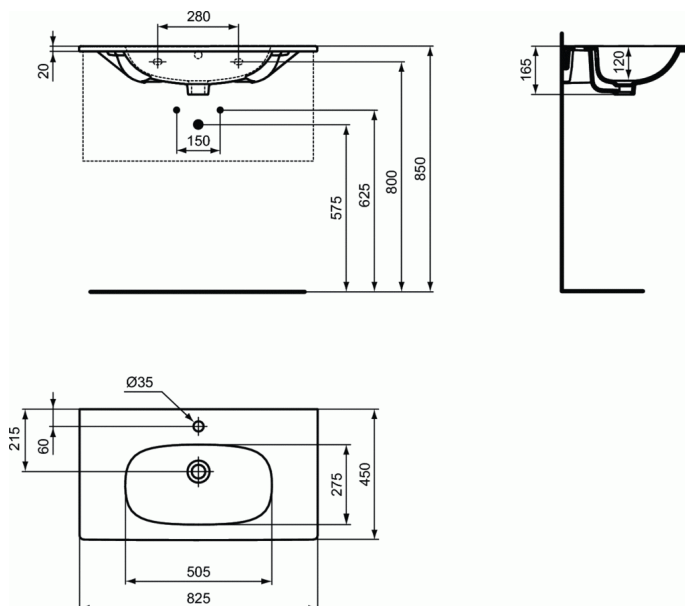

Cod produs T3509

TESI Lavoar adanc 83 cm

Lavoar adanc 83 cm

Cu orificiu pentru baterie

In cutie de carton

EN 14688

Pentru combinare cu: Unitate de lavoar 80 cm sau pentru montaj individual numai cu sifon

Optionale recomandate:

- Set de fixare M10 x 140 mm (WW965340)
- Sifon estetic G1 1/4 (E0079AA)
- Robinet coltar estetic (conexiune la apa G1/2, conexiunea la furtunul flexibil al bateriei 10 mm/ G3/8) - 1 bucata (A3491AA)
- Sifon pentru lavoar G1 1/4 - de tip tubular (A2305AA)
- Robinet coltar (conectare la apa G1/2, conectare la baterie 10mm/ G3/8) - 1 bucata (B7883AA)
- Adaptor pentru sifon G 1 1/4 (daca se monteaza cu baterie fara ventil) (B4801AA)